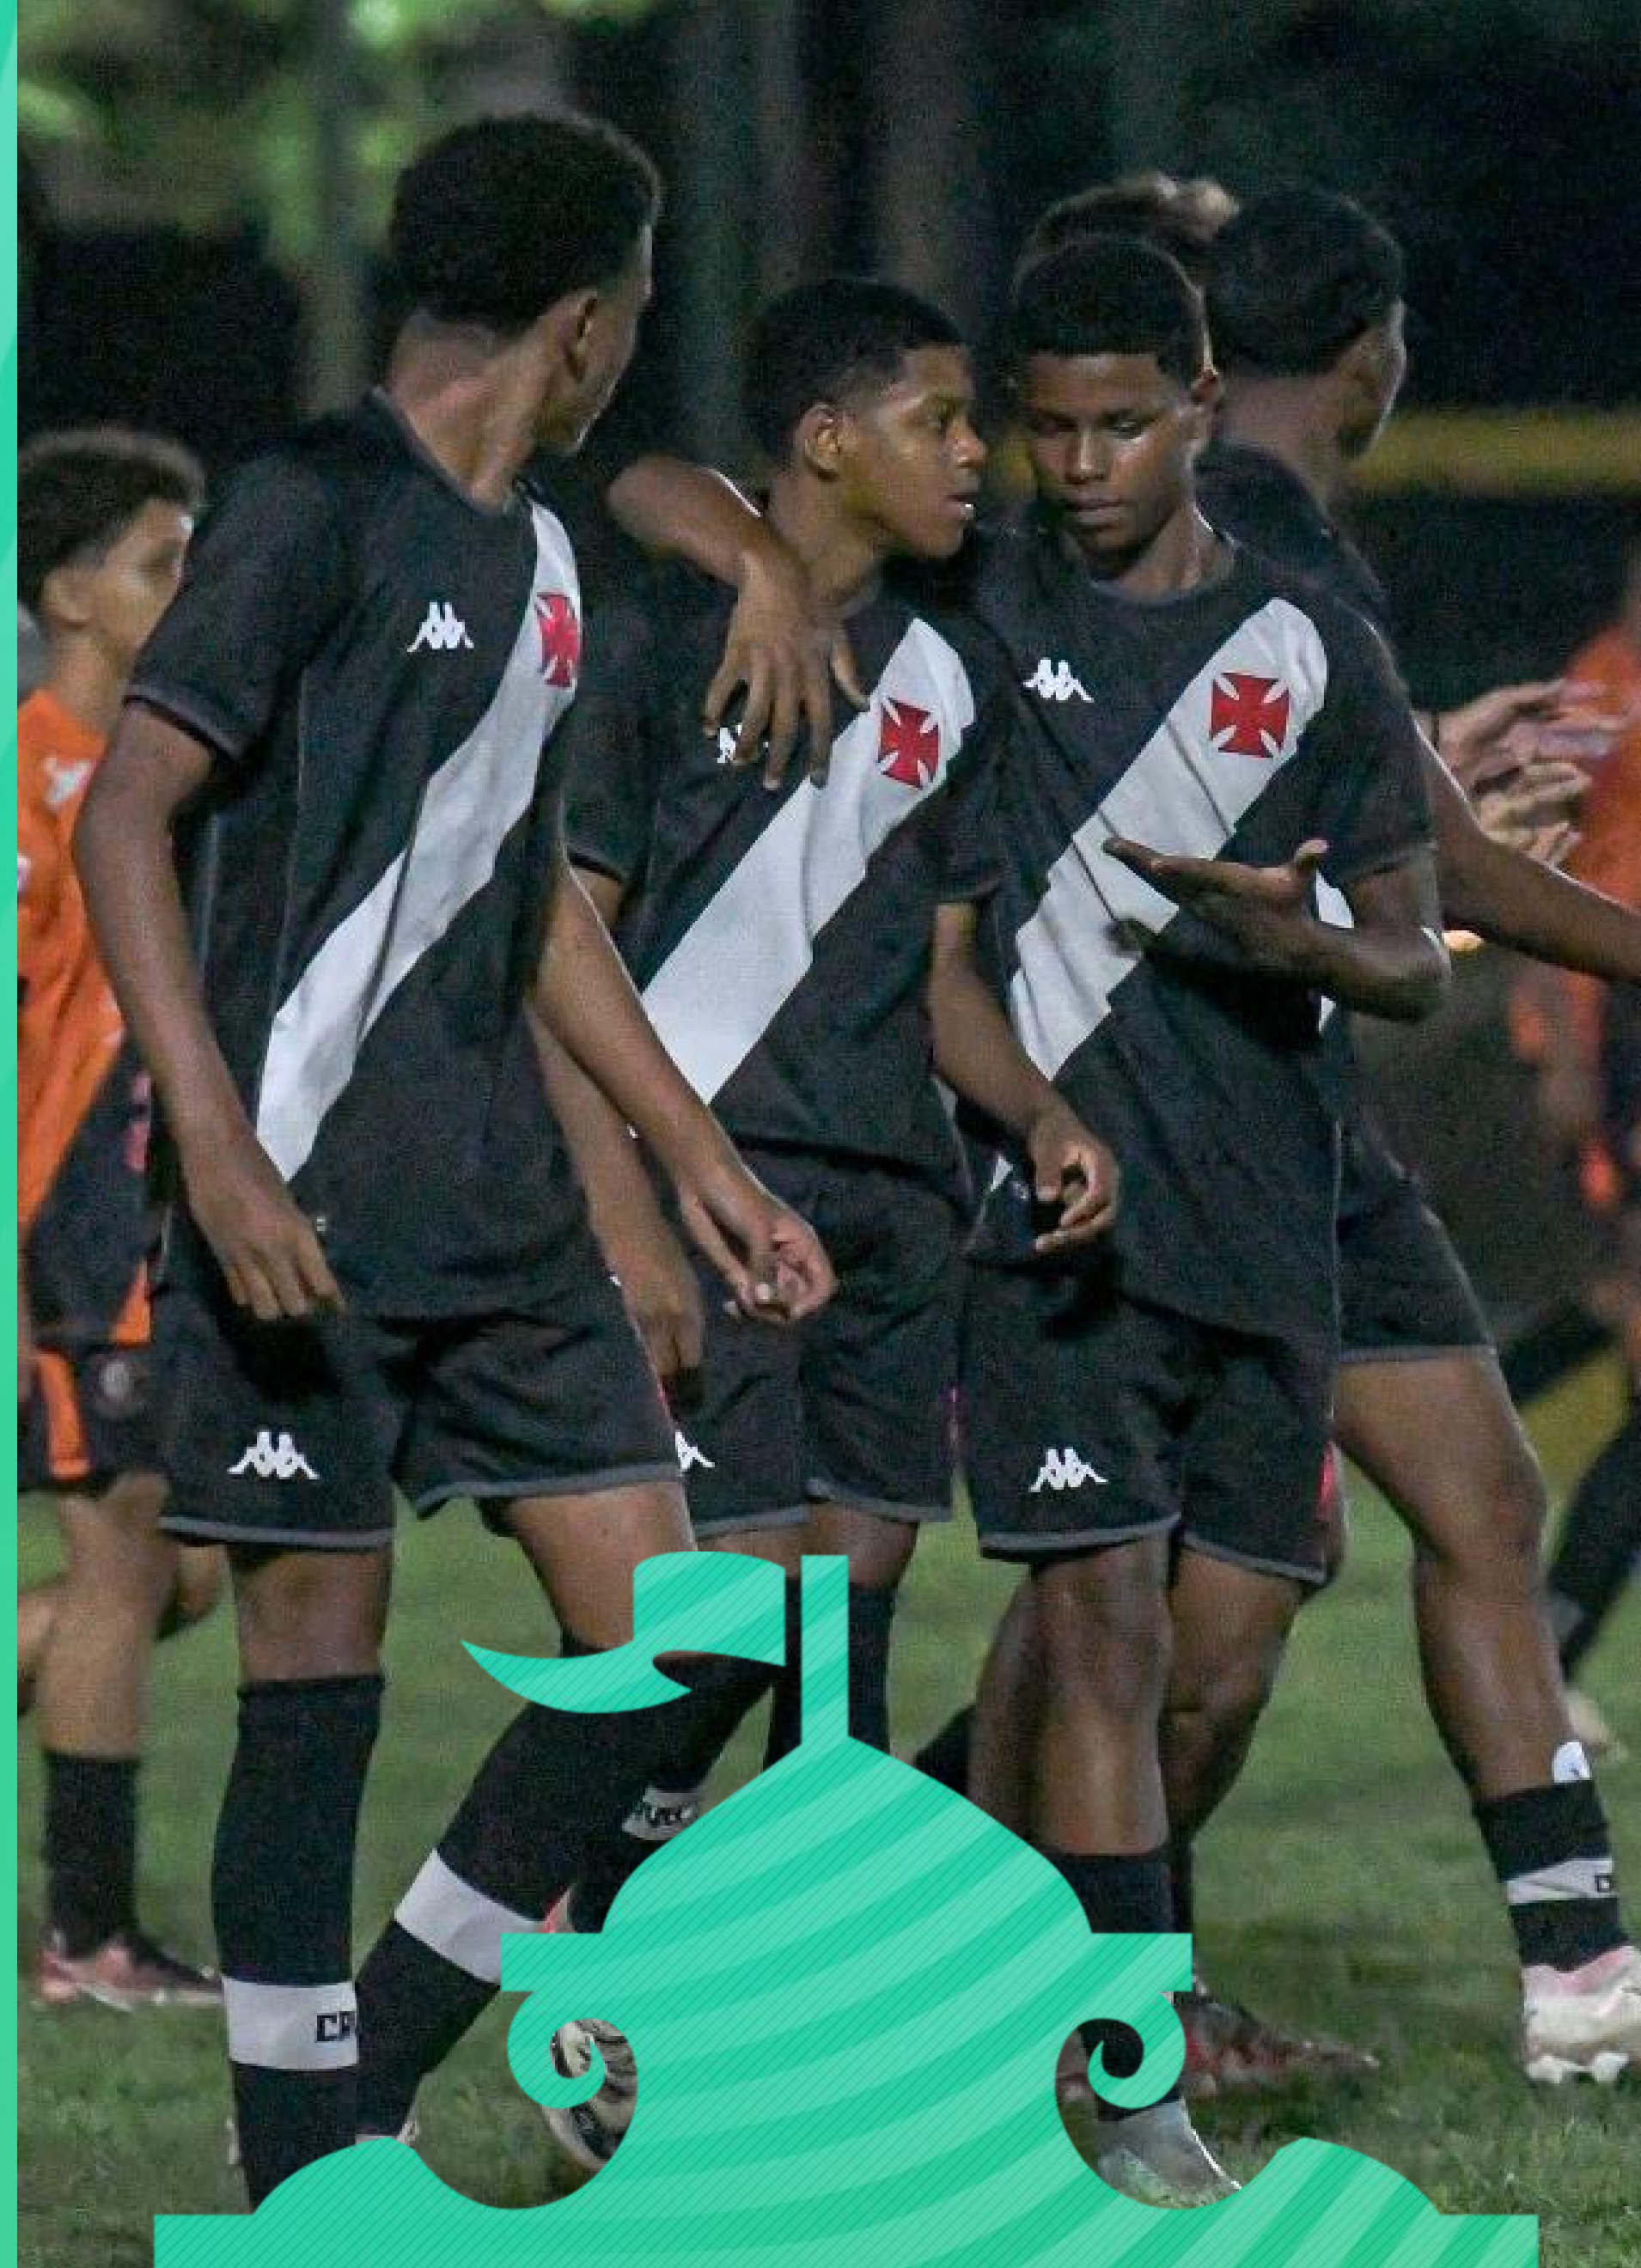

HOJE

TEM *BASE FORTE*

1ª RODADA
COPA RIO SUB-15

SÁB • 09/03 • 9H
NIVALDO PEREIRA

**BASE
FORTE**

— @XVASCOCASE —

1898

2024

ÍNICIO DA TREJETÓRIA DO FUTEBOL ✠

1898

NOSSAS CONQUISTAS

24_x

CAMPEÃO
CARIOCA

4_x

CAMPEÃO
BRASILEIRO

1974 1989 1997 2000