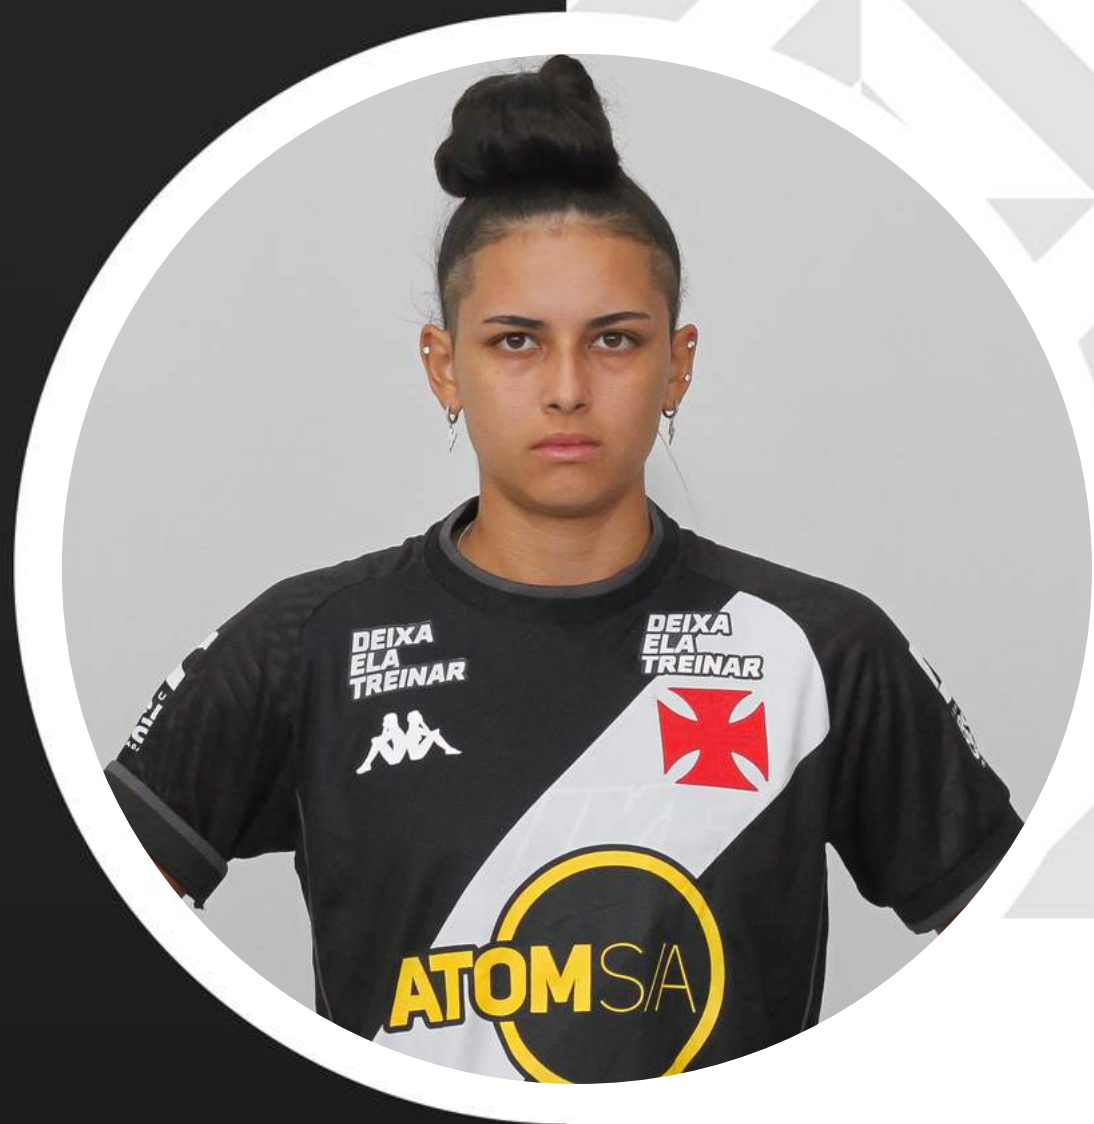

06

MEI/LAE

KAKÁ

KAILANE FERNANDES FEITOZA

12/07/2003

BRASÍLIA (DF)

LATERAL ESQUERDA | MEIA

TORNEIO

00

00

00

1,69

2022

TEMPORADA 2022

00

00

00