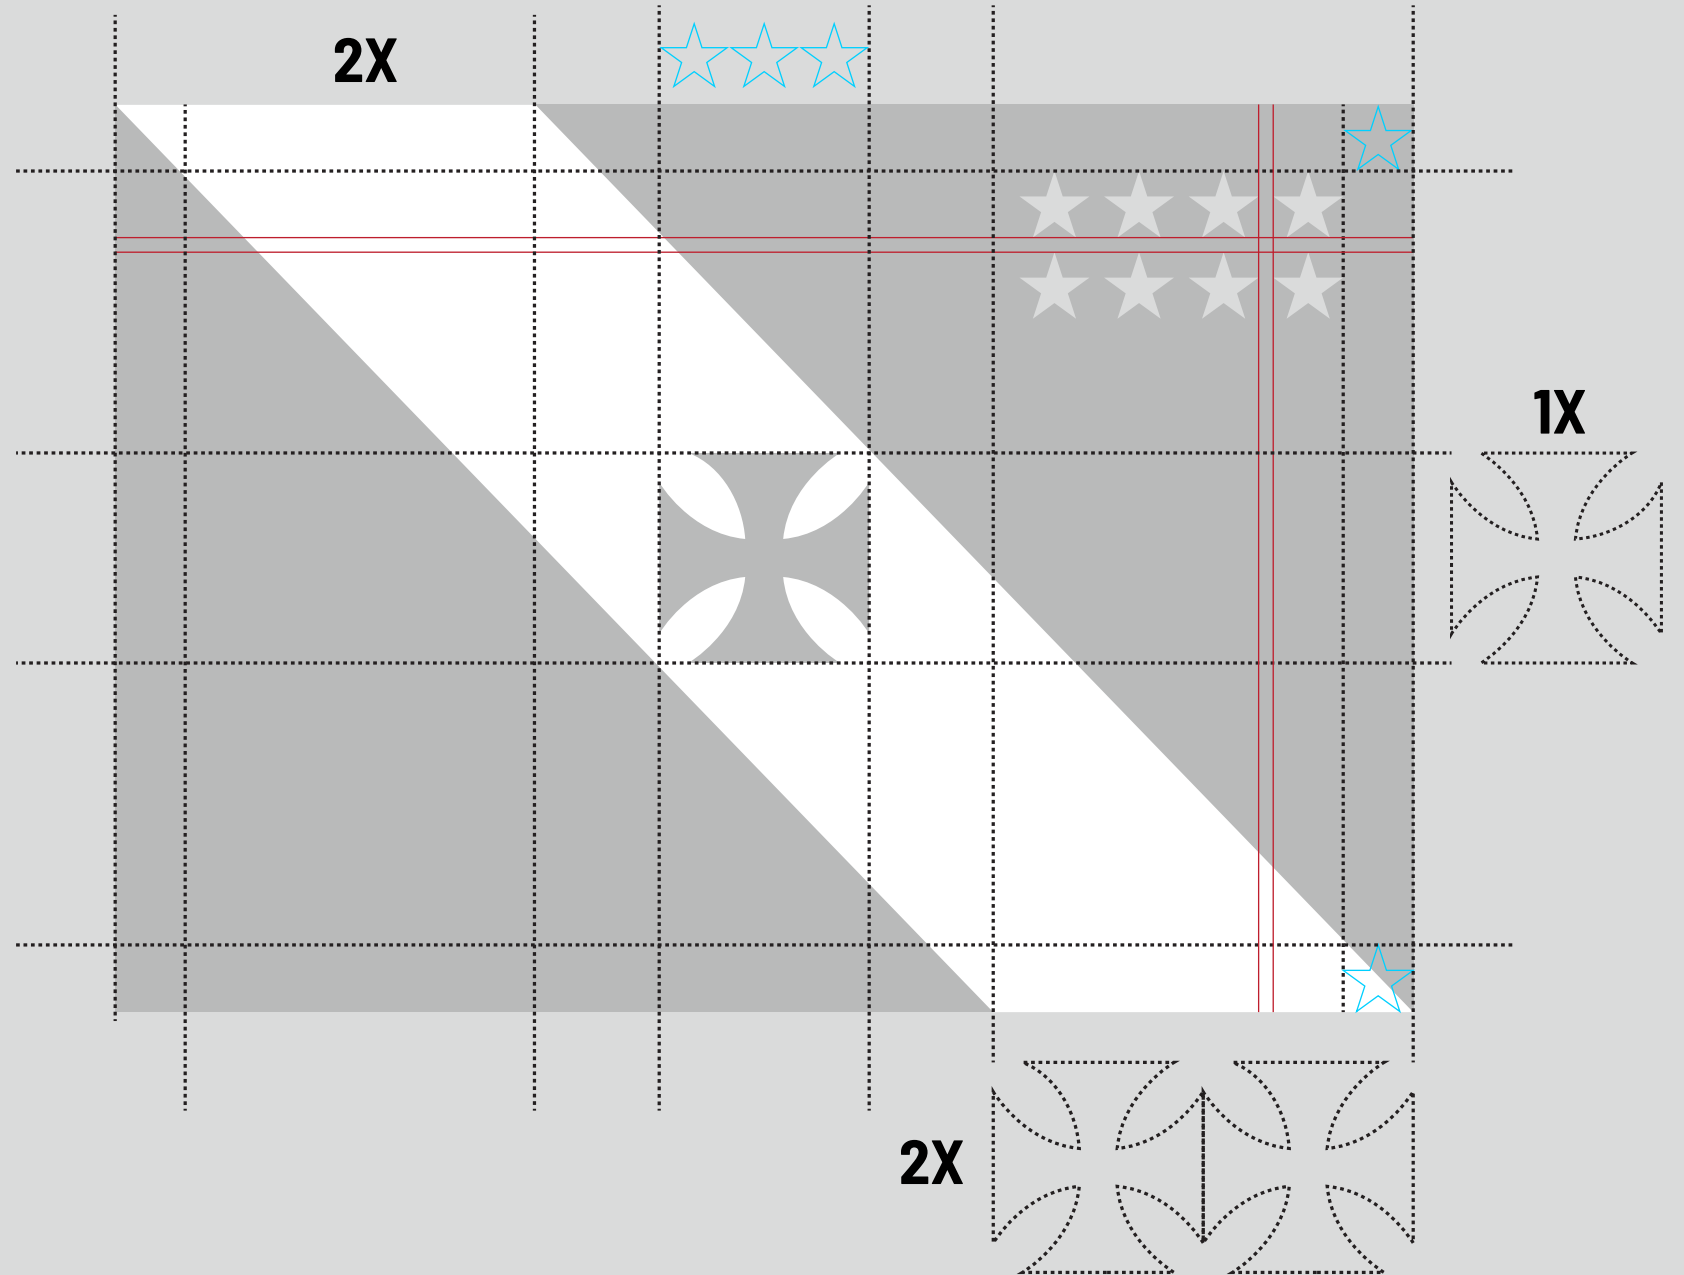

EXTRAS
BANDEIRA OFICIAL/ NORMAS