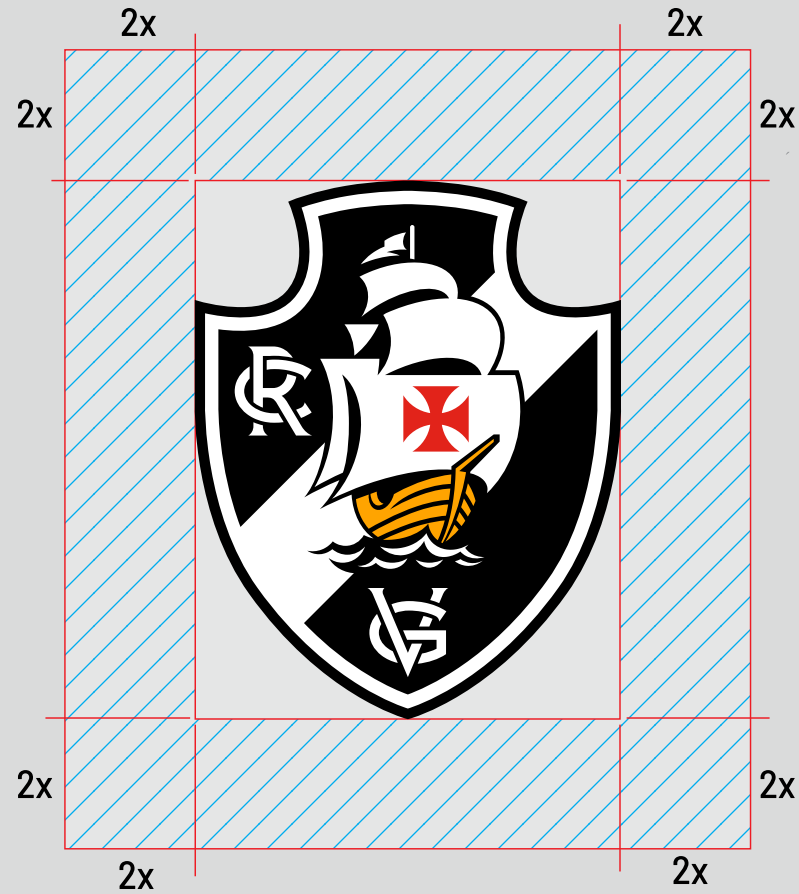

1898

CLUB DE REGATAS VASCO DA GAMA

2021

INTRODUÇÃO

manual de marca / resumo

CRVVG

Este manual de marca tem o objetivo de estabelecer e definir os elementos do escudo do **Club de Regatas Vasco da Gama**. É preciso seguir e cumprir corretamente com os parâmetros aqui estabelecidos para manter um padrão de identidade visual. Esse guia de sistema de aplicação define como o escudo do Vasco deve ser usado em mídias gráficas, digitais e filmes ou produção audiovisual.

3- EXTRAS

4- APLICAÇÕES

CLUB DE REGATAS VASCO DA GAMA

normas
ESCUDO OFICIAL

CRVG

CLUB DE REGATAS VASCO DA GAMA

normas
ESCUDO OFICIAL

CRVG

CLUB DE REGATAS VASCO DA GAMA

normas

ESCUDO OFICIAL

CRVG

CLUB DE REGATAS VASCO DA GAMA

NORMAS

AREJAMENTO/ ÁREA DE PROTEÇÃO

Para facilitar a leitura e proteger o escudo de outros elementos, deve sempre haver um espaçamento mínimo entre o **escudo** e títulos, textos, imagens e outros elementos.

A **Cruz** é a referência para o "X"

área de proteção

arejamento

guia

1x

normas

REDUÇÃO

12mm